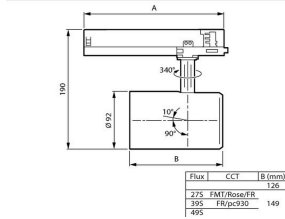

Träfo	Flux	CCT	Optic	A (mm)
PSU	205	840	HNB/HMB/HVBR/HOVL/H1HOVL/V	158
	495	PW930	NB/MB/WB/VBR/OVL/V	162

Specificationer Philips LED Spårbelysning GreenSpace Evo Projektor Vit 31.5W 4000lm 41x80D - 830 Varm Vit

Ljusutbyte (Lm/W)	136
Nödbelysning	Nej
Spridningsvinkel (grader)	41x80
Effektfaktor	>0.90
Produkttyp	LED Spårbelysning

Armatur info

Montering	Montering Skena
Omgivningstemperatur	0 to +25
Kapslingsklass (IP)	IP20
Slagtålighet (IK)	IK02
Material	Plast
Armaturens färg	Vit
Färg på hölje	Vit

Måttskiss

Längd (mm)	158
Bredd (mm)	92
Höjd (mm)	190

Sensorinformation

Typ av sensor	Ingen sensor
---------------	--------------