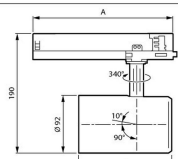

Träff	Flux	CCT	Optic	A (mm)
PSU	205	840	HNB/HMB/HVBR/HOVL/HHOVL	158
	495	PW930	NB/MB/WB/VBR/OVL	175
DA				182
DA.VLC			All	233
WA				224

Specifikationer Philips LED Spårbelysning GreenSpace Evo Projektor Vit 20.5W 2700lm 41x80D - 830 Varm Vit

[Se produkt](#)

Allmän information

Artikelnummer	251905
EAN	8720169590854
Tillverkarkod	8720169590854
Varumärke	Philips
Tillverkarens namn	ST333T 27S/830 PSU WB WH481
Budgetlights all-in garanti	5 år
Livslängd (h)	50000

Teknisk information

Teknik	LED integrerad
Watt	20.5W
Ersätter (Watt)	35
Spänning (V)	220-240
Dimbar?	Nej, ej dimbar
Färgkod	830 Varmt Vitt
Färgtemperatur (Kelvin)	3000 Varmt Vitt
Färgåtergivning (Ra)	80-89 Bra färgåtervinning
Ljus Färg	Vit
Färginställning	Enkel färg
Lumen (ljusflöde)	2700lm