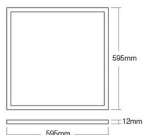

Specificationer Bright Choice LED Panel Backlit 40W 4080lm 827-865 CCT + RGB | 60x60cm - UGR <22

[Se produkt](#)

## Måttskiss

---

LED Panel storlek	60x60cm
-------------------	---------