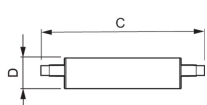

Specificationer Philips Corepro LED Lineair R7s 118mm
14W 2000lm - 840 Kallvit | Dimbar - Ersättare 120W

[Se produkt](#)

Allmän information

Artikelnummer	231200
EAN	8718696714065
Tillverkarkod	71406500
Varumärke	Philips
Tillverkarens namn	CorePro LED linear D 14-120W R7S 118 840
Rekommenderad köpquantitet	1
Budgetlights all-in garanti	2 år
Energimärkning	D
Energimärkning gammal	A++
Livslängd (h)	15000

Teknisk information

Teknik	LED
Produkttyp	R7s LED
Ersätter (Watt)	120
Watt	14W
Dimbar?	Ja, dimbar
Lampsockel	R7s
Färgkod	840 Svält Vitt
Färgtemperatur (Kelvin)	4000 Svält Vitt
Färgåtergivning (Ra)	80-89 Bra färgåtervinning
Ljus Färg	Vit

Färginställning	Enkel färg
Lumen (ljusflöde)	2000lm
Ljusutbyte (Lm/W)	142.9
Typ av sensor	Ingen sensor

Ljuskällor info

EOC8	71406500
Produktserie	CorePro

Måttskiss

Längd (mm)	118
Diameter (mm)	29
Form	Dubbel ände