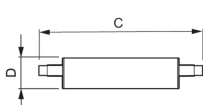

Specificationer Philips Corepro LED Lineair R7s 118mm
14W 2000lm - 830 Varm Vit | Dimbar - Ersättare 120W

[Se produkt](#)

Allmän information

Artikelnummer	230946
EAN	8718696714003
Tillverkarkod	71400300
Varumärke	Philips
Tillverkarens namn	CorePro LED linear D 14-120W R7S 118 830
Rekommenderad köpquantitet	10
Budgetlights all-in garanti	2 år
Energimärkning	D
Energimärkning gammal	A++
Livslängd (h)	15000

Teknisk information

Teknik	LED
Produkttyp	R7s LED
Ersätter (Watt)	120
Spänning (V)	220-240
Watt	14W
Dimbar?	Ja, dimbar
Lampsockel	R7s
Färgkod	830 Varmt Vitt
Färgtemperatur (Kelvin)	3000 Varmt Vitt
Färgåtergivning (Ra)	80-89 Bra färgåtervinning

Ljus Färg	Vit
Färginställning	Enkel färg
Lumen (ljusflöde)	2000lm
Ljusutbyte (Lm/W)	142.9
Typ av sensor	Ingen sensor

Ljuskällor info

EOC8	71400300
Produktserie	CorePro

Måttskiss

Längd (mm)	118
Diameter (mm)	29
Form	Dubbel ände