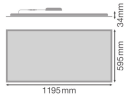

[Se produkt](#)

Allmän information

Artikelnummer	260339
EAN	4099854737046
Tillverkarkod	4099854737046
Varumärke	Ledvance
Tillverkarens namn	PANEL COMPACT 1200 X 600 DALI 42W 83040
Budgetlights all-in garanti	5 år
Livslängd (h)	75000

Teknisk information

Teknik	LED integrerad
Ersätter (Watt)	2x36
Watt	42W
Spänning (V)	220-240
Dimbar?	Ja, Dali
Färgkod	830 Varmt Vitt, 840 Svalt Vitt
Färgtemperatur (Kelvin)	3000 Varmt Vitt, 4000 Svalt Vitt
Färgåtergivning (Ra)	80-89 Bra färgåtervinning
Ljus Färg	Vit
Färginställning	CCT
Lumen (ljusflöde)	5880lm