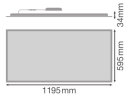

Specificationer Ledvance LED Panel Compact 42W 5880lm - 830-840 CCT | 120x60cm - UGR <19

[Se produkt](#)

Ljusutbyte (Lm/W)	140
Kapslingsklass (IP)	IP50/IP20
Slagtålighet (IK)	IK02
Effektfaktor	>0.90
Produkttyp	LED Paneler

## Måttskiss

---

LED Panel storlek	120x60cm
Längd (mm)	1195
Bredd (mm)	295
Höjd (mm)	34