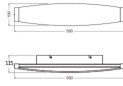

[Se produkt](#)

Allmän information

Artikelnummer	262558
EAN	4099854611483
Varumärke	Ledvance
Tillverkarens namn	DECOR FLAT FELT WALL 13W 830 DG LEDV
Budgetlights all-in garanti	5 år
Livslängd (h)	30000

Teknisk information

Teknik	LED integrerad
Spänning (V)	220-240
Watt	13W
Dimbar?	Nej, ej dimbar
Antal lampor	1
Färgkod	830 Varmt Vitt
Färgtemperatur (Kelvin)	3000 Varmt Vitt
Färgåtergivning (Ra)	80-89 Bra färgåtervinning
Ljus Färg	Vit
Färginställning	Enkel färg
Lumen (ljusflöde)	450lm
Ljusutbyte (Lm/W)	35