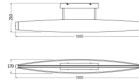

[Se produkt](#)

Allmän information

Artikelnummer	262553
EAN	4099854611452
Varumärke	Ledvance
Tillverkarens namn	DECOR FLAT FELT CEILING 23W 830 DG LEDV
Budgetlights all-in garanti	5 år
Livslängd (h)	30000

Teknisk information

Teknik	LED integrerad
Spänning (V)	220-240
Watt	23W
Dimbar?	Nej, ej dimbar
Antal lampor	1
Färgkod	830 Varmt Vitt
Färgtemperatur (Kelvin)	3000 Varmt Vitt
Färgåtergivning (Ra)	80-89 Bra färgåtervinning
Ljus Färg	Vit
Färginställning	Enkel färg
Lumen (ljusflöde)	800lm
Ljusutbyte (Lm/W)	35