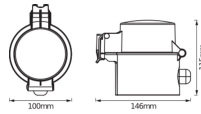

Specificationer Ledvance Smart+ Wifi Utomhus Strömkontakt EU

[Se produkt](#)

Allmän information

Artikelnummer	240768
EAN	4058075532120
Tillverkarkod	4058075532120
Varumärke	Ledvance
Tillverkarens namn	SMART WIFI OUTDOOR PLUG EU 8X1
Rekommenderad köpkvantitet	8

Teknisk information

Trådlös anslutning	Wifi
Lighting Control	Wifi
Spänning (V)	220-240
Dimbar?	Nej, ej dimbar
Produkttyp	Power Plug

Ljuskällor info

Produktserie	Smart+

Måttskiss

Längd (mm)	146
Höjd (mm)	115
Diameter (mm)	100