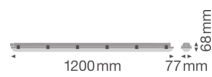

Specificationer Ledvance LED Allmänbruksarmatur Vattentät Fukttät Value 20W 2400lm - 840 Kallvit | 120cm

[Se produkt](#)