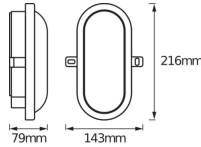

Specificationer Ledvance LED Plafond Svart 11W - 840

[Se produkt](#)