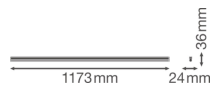

Specificationer Ledvance LED Allmänbruksarmatur Linear Kompakt High Output 20W 2000lm - 830 Varm Vit | 120cm

[Se produkt](#)