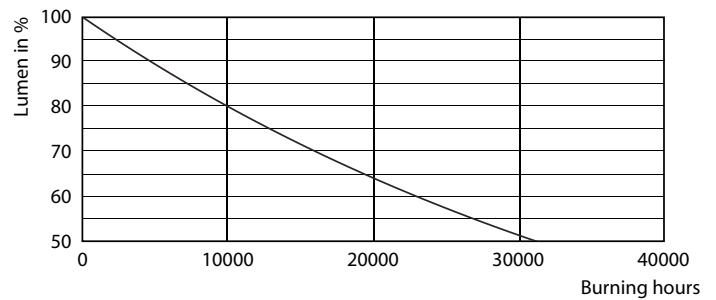

CorePro GLASS LED candles and lusters

Fotometriska data

Light Distribution Diagram - CorePro LEDCandleND 2.2-25W BA35 E14 FRG

Livslängd

Life Expectancy Diagram - CorePro LEDCandleND 2.2-25W BA35 E14 FRG

Lumen Maintenance Diagram - CorePro LEDCandleND 2.2-25W BA35 E14 FRG