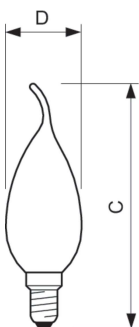

CorePro GLASS LED candles and lusters

Styrenheter och dimring

Dimbar	Nej

Mekanik och armaturhus

Ljuskällans ytbehandling	Frostad
Lampform	BA35

Användning och godkännande

Energieffektivitetsklass	E
Energiförbrukning kWh/1 000 tim	3 kWh
EPREL-registreringsnummer	387387
EyeComfort	Ja

Produktdata

Beställningsproduktnamn	CorePro LEDCandleND 2.2-25W BA35 E14 FRG

Fullständigt produktnamn	CorePro LEDCandleND 2.2-25W BA35 E14 FRG
Full EOC	871951434685700
Beställningsnummer	34685700
Materialnummer (12NC)	929001345892
SAP-Räknare – Antal per förpackning	1
EAN/UPC - Produkt/fodral	8719514346857
Räknare - antal förpackningar per kartong	10
EAN/UPC - Hölje	8719514346864

Måttskiss

Product	D	C
CorePro LEDCandleND 2.2-25W BA35 E14 FRG	35 mm	123 mm