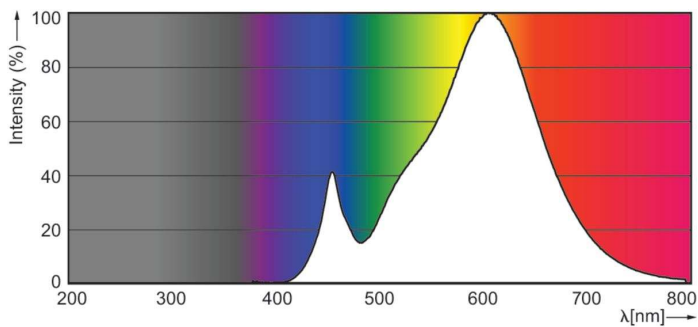

CorePro GLASS LED candles and lusters

Styrenheter och dimring

Dimbar	Nej

Mekanik och armaturhus

Ljuskällans ytbehandling	Frostad
Lampform	BA35

Användning och godkännande

Energieffektivitetsklass	E
Energiförbrukning kWh/1 000 tim	3 kWh
EPREL-registreringsnummer	387387
EyeComfort	Ja

Produktdata

Beställningsproduktnamn	CorePro LEDCandleND 2.2-25W BA35 E14 FRG

Fullständigt produktnamn	CorePro LEDCandleND 2.2-25W BA35 E14 FRG
Full EOC	871951434685700
Beställningsnummer	34685700
Materialnummer (12NC)	929001345892
SAP-Räknare – Antal per förpackning	1
EAN/UPC - Produkt/fodral	8719514346857
Räknare - antal förpackningar per kartong	10
EAN/UPC - Hölje	8719514346864

Måttskiss

Product	D	C
CorePro LEDCandleND 2.2-25W BA35 E14 FRG	35 mm	123 mm

Fotometriska data

Spectral Power Distribution Colour - CorePro LEDCandleND 2.2-25W BA35 E14 FRG