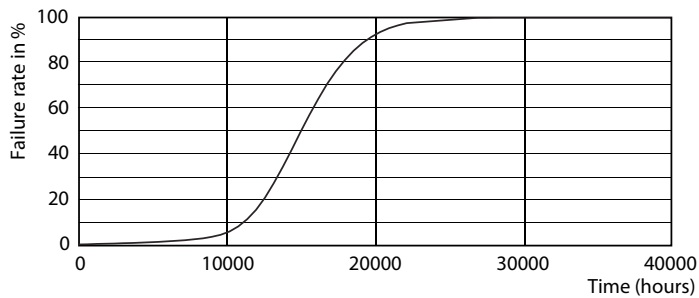

Livslängd

Life Expectancy Diagram - CorePro LEDCandleND 2.2-25W BA35 E14 FRG