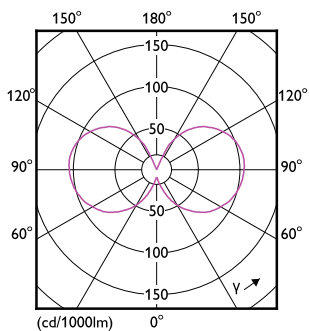

Energieffektivitetsklass	E
Energiförbrukning kWh/1 000 tim	7 kWh
EPREL-registreringsnummer	387441
EyeComfort	Ja

Produktdata

Beställningsprodukt	CorePro LEDCandle ND6.5-60W
	B35E14827CLG

Fullständigt produkt	CorePro LEDCandle ND6.5-60W
	B35E14827CLG
Full EOC	871951434746500
Beställningsnummer	34746500
Materialnummer (12NC)	929002028092
SAP-Räknare - Antal per förpackning	1
EAN/UPC - Produkt/fodral	8719514347465
Räknare - antal förpackningar per kartong	10
EAN/UPC - Hölje	8719514347472

Måttskiss

Product	D	C
CorePro LEDCandle ND6.5-60W B35E14827CLG	35 mm	97 mm

Fotometriska data

Light Distribution Diagram - CorePro LEDCandle ND6.5-60W B35E14827CLG

Spectral Power Distribution Colour - CorePro LEDCandle ND6.5-60W B35E14827CLG