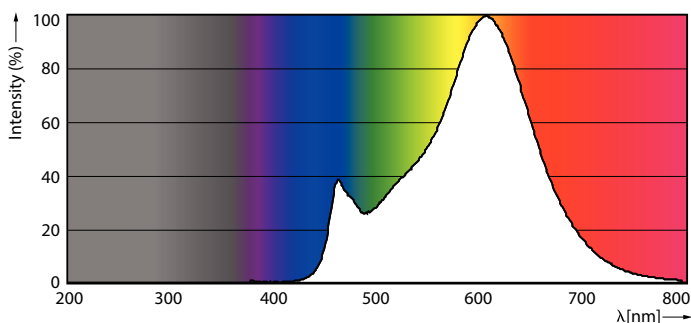

Produktdata

Allmän information	
Socket	E14
Nominell livslängd	15 000 h
Driftcykel	20 000
Lighting Technology	LED
Mätreferens för ljusflöde	Sphere
CE-märkning	Ja
EU RoHS-kompatibel	Ja

Ljusteknik	
Färgkod	827 [CCT of 2700K]
Ljusflöde	806 lm
Färgbeteckning	Varmvit (WW)
Korrelerad färgtemperatur (nom)	2700 K
Ljusutbyte (märkvärde) (nom)	124,00 lm/W
Färgbeständighet	<6
Färgåtergivningsindex	80
LLMF vid slutet av nominell livslängd (nom)	70 %
Flimmervärde (PstLM)	1

Energieffektivitetsklass	E
Energiförbrukning kWh/1 000 tim	7 kWh
EPREL-registreringsnummer	387441
EyeComfort	Ja

Produktdata

Beställningsprodukt	CorePro LEDCandle ND6.5-60W
	B35E14827CLG

Fullständigt produkt	CorePro LEDCandle ND6.5-60W
	B35E14827CLG
Full EOC	871951434746500
Beställningsnummer	34746500
Materialnummer (12NC)	929002028092
SAP-Räknare - Antal per förpackning	1
EAN/UPC - Produkt/fodral	8719514347465
Räknare - antal förpackningar per kartong	10
EAN/UPC - Hölje	8719514347472

Måttskiss

Product	D	C
CorePro LEDCandle ND6.5-60W B35E14827CLG	35 mm	97 mm

Fotometriska data

Light Distribution Diagram - CorePro LEDCandle ND6.5-60W B35E14827CLG

Spectral Power Distribution Colour - CorePro LEDCandle ND6.5-60W B35E14827CLG