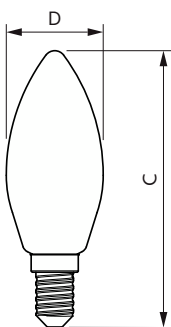

Temperatur	
T-Case max. (nom)	55 °C

CorePro GLASS LED candles and lusters

Styrenheter och dimring

Dimbar	Nej
--------	-----

Mekanik och armaturhus

Ljuskällans ytbehandling	Klar
Lampform	B35 [B 35 mm]

Användning och godkännande

Måttskiss

Product	D	C
CorePro LEDCandle ND6.5-60W B35E14827CLG	35 mm	97 mm

Fotometriska data

Light Distribution Diagram - CorePro LEDCandle ND6.5-60W B35E14827CLG

Spectral Power Distribution Colour - CorePro LEDCandle ND6.5-60W B35E14827CLG