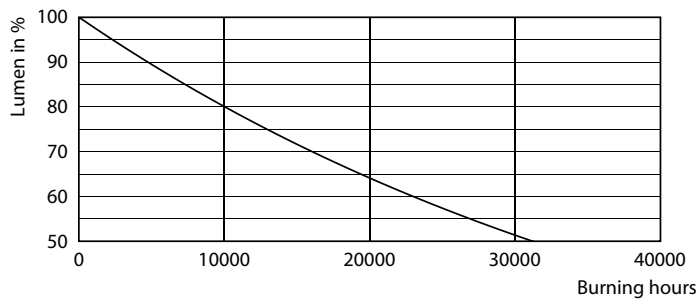

Livslängd

Lumen Maintenance Diagram - CorePro LEDLusterND6.5-60W P45 E14827FRG