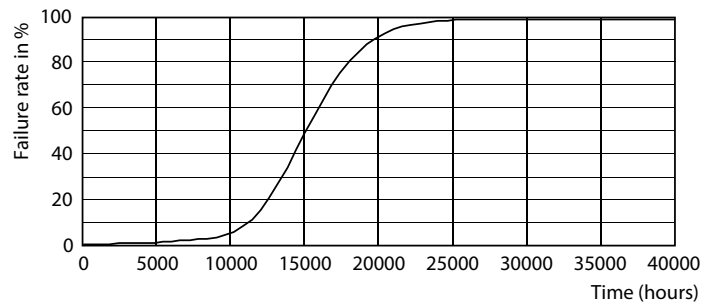

Life Expectancy Diagram - CorePro LEDLusterND6.5-60W P45 E14827FRG