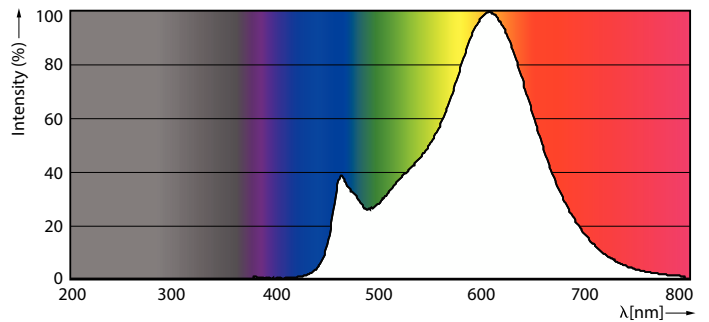

General uniform lighting - CorePro LEDLusterND6.5-60W P45 E14827FRG

Spectral Power Distribution Colour - CorePro LEDLusterND6.5-60W P45 E14827FRG