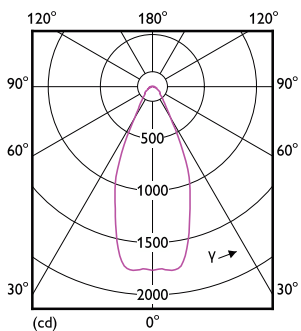

Fotometriska data

Light Distribution Diagram - MAS LEDExpertColor 20-100W 940 AR111 45D

Accent Lighting Spots - MAS LEDExpertColor 20-100W 940 AR111 45D