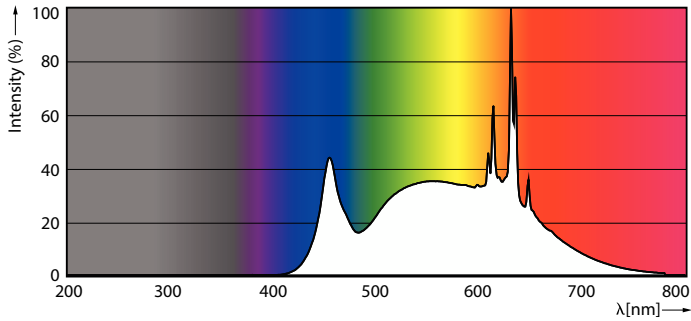

LLMF vid slutet av nominell livslängd (nom)	70 %
Ljusflöde i 90° Cone (märkvärde)	1 270 lm
Flimmervärde (PstLM)	1
Stroboskopisk effekt	1,5
Photobiological safety according to EN 62471	RG1

Drift och elektricitet	
Line Frequency	50 to 60 Hz
Ingångsfrekvens	50-60 Hz
Effektförbrukning	20 W
Lampström (nom)	2 000 mA
Motsvarande effekt	100 W
Tändningstid (nom)	0,5 s
Uppvärmningstid till 60 % ljus	0,5 s
Effektfaktor (fraktion)	0,7
Spänning (nom)	12 V

MASTER LEDspot ExpertColor AR111

Fotometriska data

Spectral Power Distribution Colour - MAS LEExpertColor 20-100W 940 AR111 45D

Livslängd

Life Expectancy Diagram - MAS LEExpertColor 20-100W 940 AR111 45D

Lumen Maintenance Diagram - MAS LEExpertColor 20-100W 940 AR111 45D