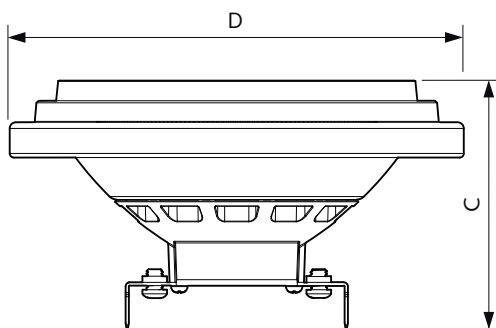

MASTER LEDspot ExpertColor AR111

Temperatur	
Omgivningstemperatur	-20 °C till +45 °C
T-Case max. (nom)	77 °C
Styrenheter och dimring	
Dimbar	Endast med särskilda dimrar
Mekanik och armaturhus	
Ljuskällans ytbehandling	Klar
Lampform	AR111
Användning och godkännande	
Energieffektivitetsklass	G
Lämplig för accentbelysning	Ja
Energiförbrukning kWh/1 000 tim	20 kWh
EPREL-registreringsnummer	1122529
EyeComfort	Ja

Produktdata	
Beställningsproduktnamn	MAS LEDExpertColor 20-100W 940 AR111 45D
Fullständigt produktnamn	MAS LEDExpertColor 20-100W 940 AR111 45D
Full EOC	871951442975800
Beskrivning av lokal kod	8298276
Beställningsnummer	42975800
Materialnummer (12NC)	929003479102
Lokal kod	8298276
SAP-Räknare – Antal per förpackning	1
EAN/UPC - Produkt/fodral	8719514429758
Räknare - antal förpackningar per kartong	6
EAN/UPC - Hölje	8719514429765

Måttskiss

Product	D	C
MAS LEDExpertColor 20-100W 940 AR111 45D	111 mm	62 mm