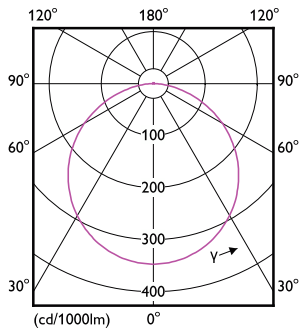

Ledinaire SlimDownlight

Fotometriska data

Light Distribution Diagram - DN065C G4 LED20/830 19W 220-240V 8-D225