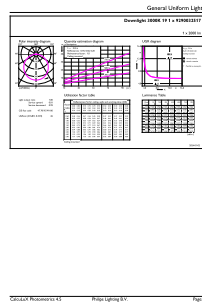

Ledinaire SlimDownlight

Fotometriska data

General uniform lighting - DN065C G4 LED20/830 19W 220-240V 8-D225